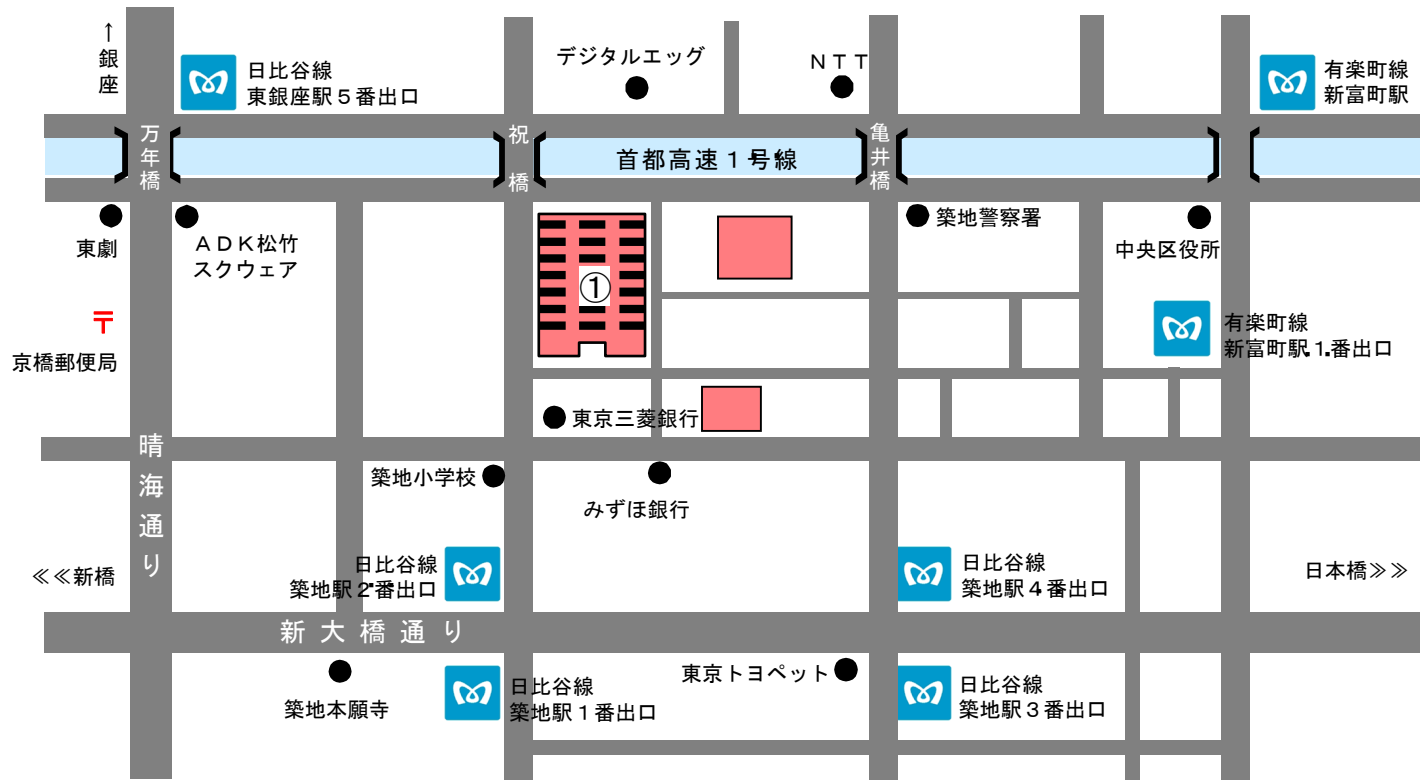

株式会社電通テック御案内図

①電通テック本社 地下1階試写室

〒104-8411 中央区築地1-11-10
TEL(代)5551-8888